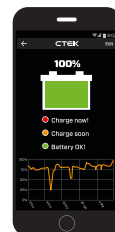

CTX BATTERY SENSE

COLLEGARE IL MONITOR

Surveillez en continu la batterie de votre véhicule afin de vous informer de sa santé.

Monitor con terminali.

Collegare il morsetto positivo al polo positivo, il morsetto negativo al polo negativo o a un idoneo punto di massa del veicolo.

Veicoli raccomandati. Utilizzabile su tutte le batterie al piombo-acido

APRIRE L'APP

Scaricare la app dall'App Store o da Google Play.

Sincronizzare lo smartphone in uso con il veicolo.

Acquisire lo stato della batteria del

AVERE IL CONTROLLO

Battery Sense sincronizza le statistiche direttamente sullo smartphone in uso e genera un report di facile comprensione relativo alla batteria del veicolo.

Battery Sense fornisce una pratica panoramica dello stato della batteria di tutti i vostri veicoli.

Battery Sense misura costantemente lo stato di carica della batteria.

Battery Sense invia una notifica tramite smartphone quando lo stato di carica della batteria scende al di sotto di un livello critico.